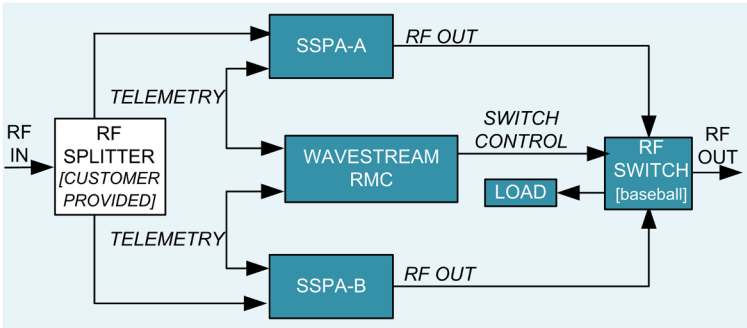

.X#!ë3RZHU6WUHDP@NÇŽ :

DVLD FRP VJ

W A V E S T R E A M

POB-KUS200
POB-KUE200

POA-KUE200

±±¾©ÊÐ°£µíÇøÖÐ¹Ø´à¶ «½ÖÊÀ¼Í¿ÆÃ³´óĀBxù2710
µç»°£º+86 10 6267 2607
´«Õæ£º+86 10 6267 0270
ÓÊ±à£º100080
www.wavestream.com