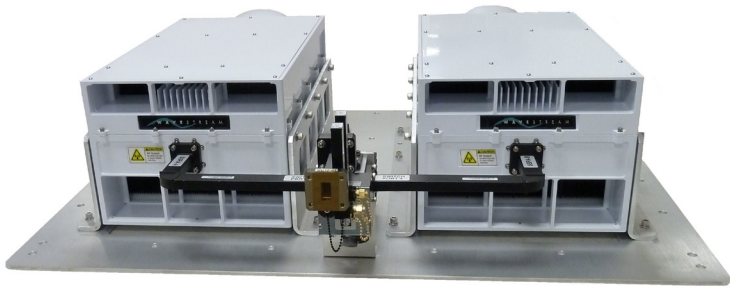

.X#!ë3RZHU6WUHDP@NÇŽ :

DVLD FRP VJ

W A V E S T R E A M

POB-KUS200
POB-KUE200

POA-KUE200

±±¾©ÊÐ°£µíÇøÖÐ¹Ø´à¶ «½ÖÊÀ¼Í¿ÆÃ³´óĀBxù2710
µç»°£º+86 10 6267 2607
´«Õæ£º+86 10 6267 0270
ÓÊ±à£º100080
www.wavestream.com